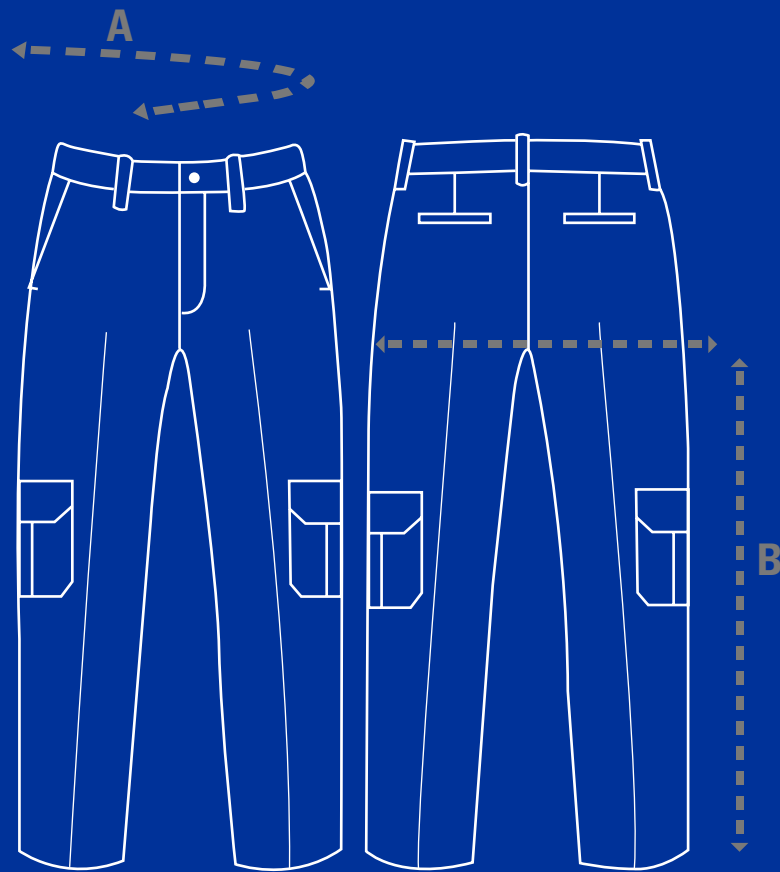

TABLA DE MEDIDAS

PANTALÓN

TALLA	CONTONO CINTURA (A)	LARGO (B)
28	28.5 pulgadas	32 pulgadas
30	30.5 pulgadas	
32	32.5 pulgadas	
34	34.5 pulgadas	
36	36.5 pulgadas	
38	38.5 pulgadas	
40	40.5 pulgadas	
42	42.5 pulgadas	
44	44.5 pulgadas	
46	46.5 pulgadas