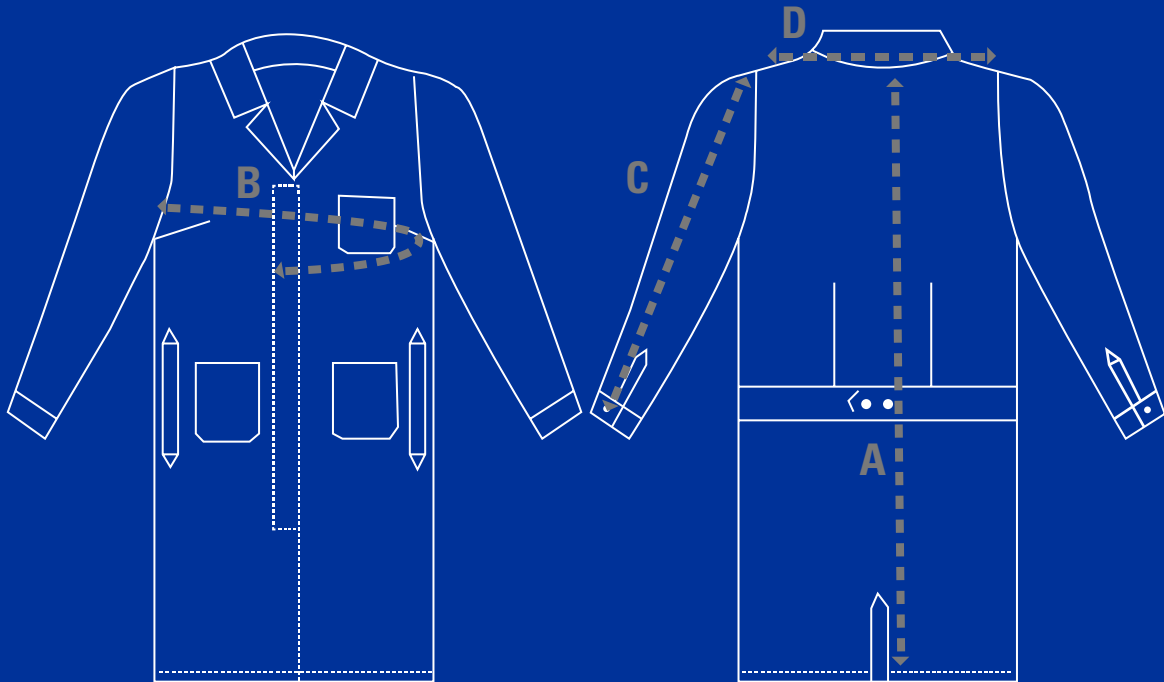

# TABLA DE MEDIDAS

# TABLA DE MEDIDAS

**BATA TIPO LABORATORIO MUJER**  
Modelo: BATA BD DAMA

TALLA	LARGO (A)	CONTORNO PECHO (B)	LARGO MANGA (C)	HOMBRO (D)
XCH/30	84 cm	100 cm	57 cm	44 cm
CHI32	85 cm	105 cm	57 cm	46 cm
M/34	86 cm	110 cm	58 cm	48 cm
L/36	86 cm	114 cm	59 cm	48 cm
XL/38	87 cm	119 cm	59 cm	50 cm
2XL140	88 cm	124 cm	60 cm	51 cm
3XL 142	88 cm	129 cm	60 cm	52 cm

## BATA TIPO LABORATORIO HOMBRE

Modelo: BH 001 LB PUNTO LÍNEA

TALLA	LARGO (A)	CONTORNO PECHO (B)	LARGO MANGA (C)	HOMBRO (D)
XCH/34	88 cm	120 cm	61 cm	50 cm
CHI36	89 cm	124 cm	61 cm	50 cm
38	90 cm	128 cm	62 cm	51 cm
MI40	90 cm	133 cm	63 cm	52 cm
LI42	91 cm	137 cm	63 cm	53 cm
XLI44	91 cm	143 cm	64 cm	54 cm
2XL46	92 cm	147 cm	65 cm	55 cm
3XL148	93 cm	153 cm	65 cm	56 cm