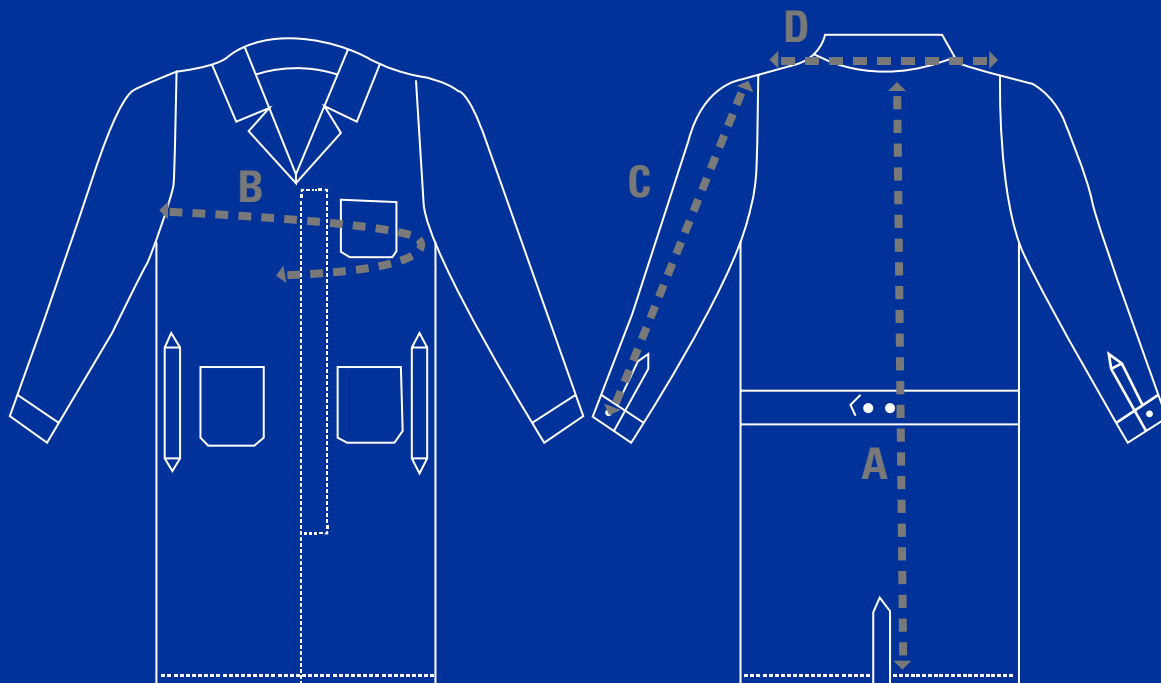

TABLA DE MEDIDAS

BATA TIPO LABORATORIO HOMBRE

Modelo: BH 001 LB PUNTO LÍNEA

TALLA	LARGO (A)	CONTORNO PECHO (B)	LARGO MANGA (C)	HOMBRO (D)
XCH/34	88 cm	120 cm	61 cm	50 cm
CHI36	89 cm	124 cm	61 cm	50 cm
38	90 cm	128 cm	62 cm	51 cm
MI40	90 cm	133 cm	63 cm	52 cm
LI42	91 cm	137 cm	63 cm	53 cm
XLI44	91 cm	143 cm	64 cm	54 cm
2XL46	92 cm	147 cm	65 cm	55 cm
3XL148	93 cm	153 cm	65 cm	56 cm