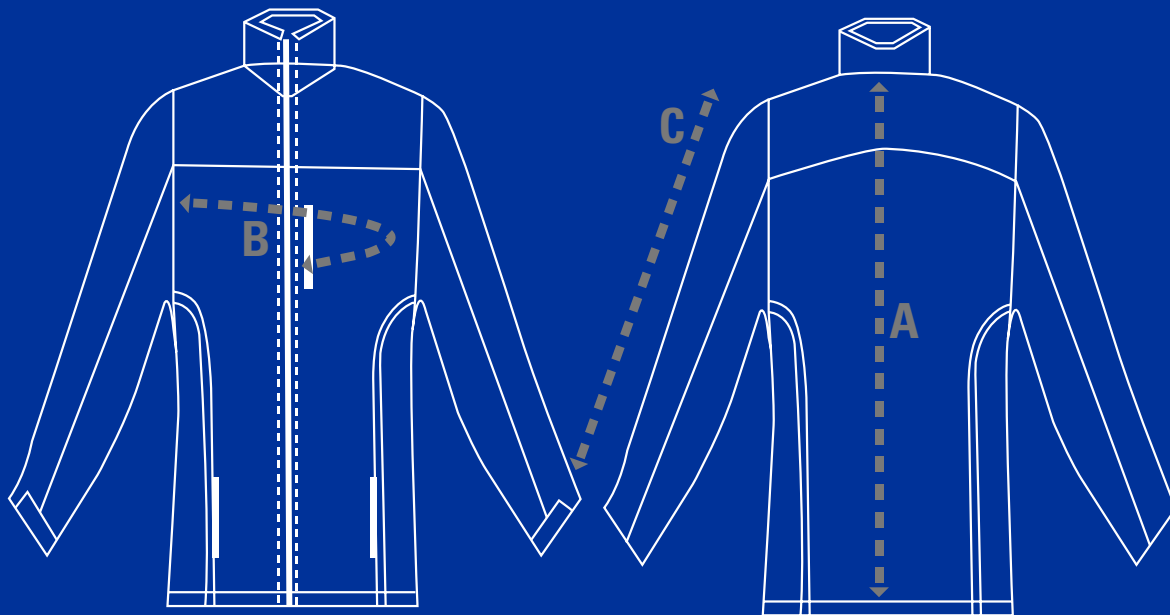

TABLA DE MEDIDAS

CHAMARRA NEOPRENO MUJER Modelo: CHAM MOD-2602D BOSH

TALLA	LARGO (A)	CONTORNO PECHO (B)	LARGO MANGA (C)
XCH/32	66 cm	94 cm	58 cm
CH/34	67 cm	100 cm	59 cm
M/36	68 cm	105 cm	60 cm
LI38	68 cm	110 cm	61 cm
XLI40	69 cm	115 cm	61 cm
2XL/42	69 cm	120 cm	62 cm
3XL144	70 cm	125 cm	62 cm