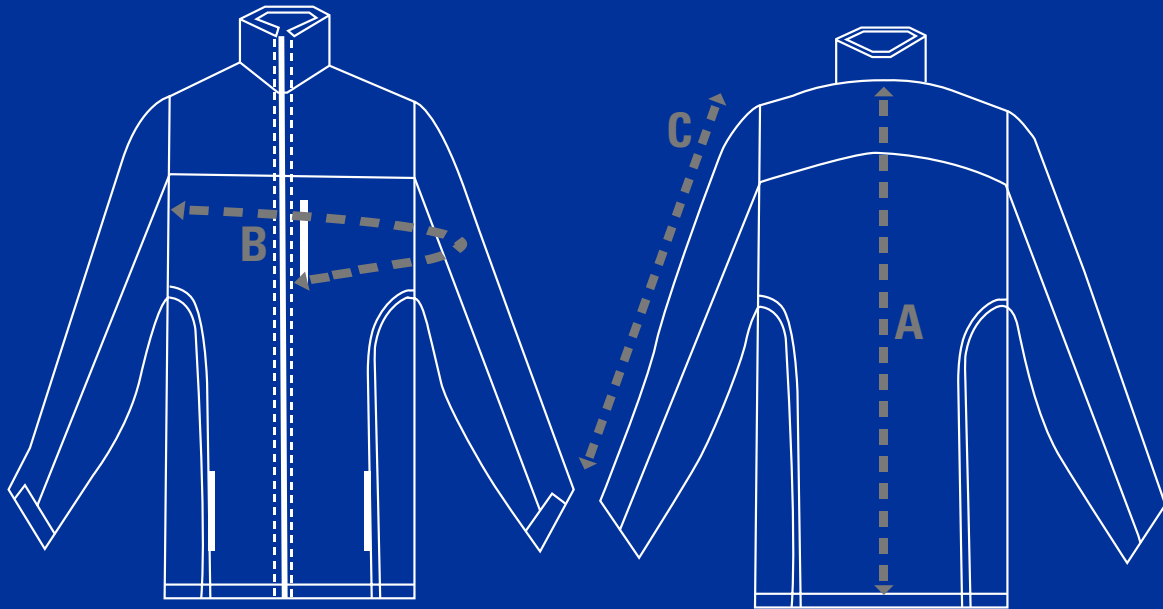

TABLA DE MEDIDAS

CHAMARRA NEOPRENO HOMBRE Modelo: CHAM MOD 2602D BOSH

TALLA	LARGO (A)	CONTORNO PECHO (B)	LARGO MANGA (C)
XCH/34	71 cm	98 cm	64 cm
CH/36	72 cm	104 cm	65 cm
38	72 cm	110 cm	66 cm
MI40	73 cm	115 cm	66 cm
LI42	74 cm	120 cm	67 cm
XLI44	74 cm	125 cm	67 cm
2XL/46	75 cm	130 cm	68 cm
3XLI48	75 cm	135 cm	68 cm