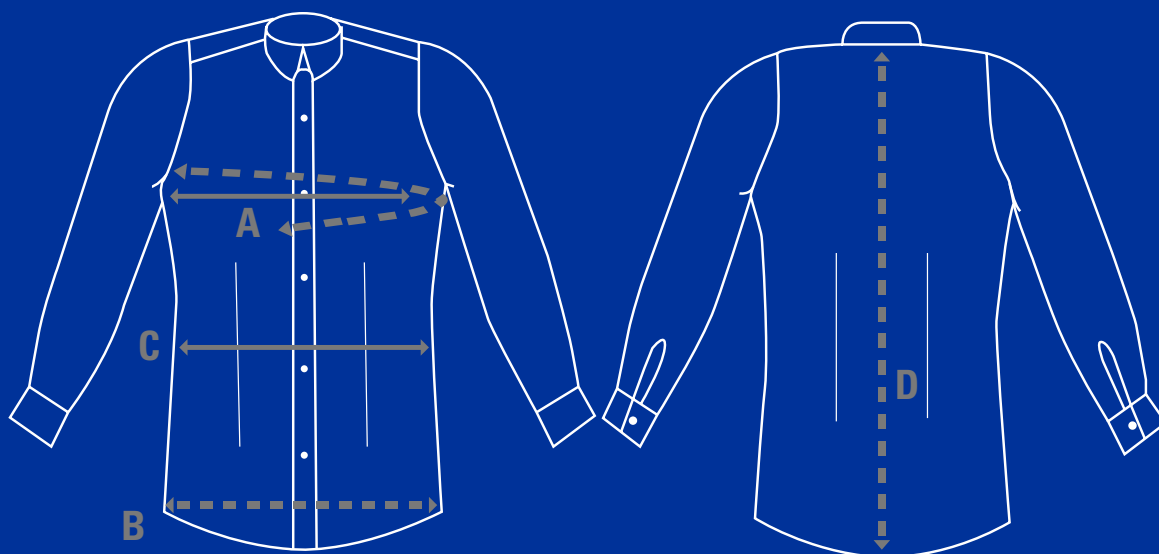

TABLA DE MEDIDAS

BLUSA

Modelo: 8863BLUSA NORMAL-OK

TALLA	CONTONO PECHO (A)	CADERA (B)	CINTURA (C)	LARGO CUERPO (D)
XCH	96 cm	98 cm	86 cm	60 cm
CH	102 cm	102 cm	90 cm	61 cm
M	108 cm	108 cm	96 cm	61 cm
L	112 cm	112 cm	102 cm	62 cm
XL	116 cm	116 cm	104 cm	62 cm
2XL	120 cm	120 cm	110 cm	63 cm
3XL	124 cm	124 cm	114 cm	63 cm