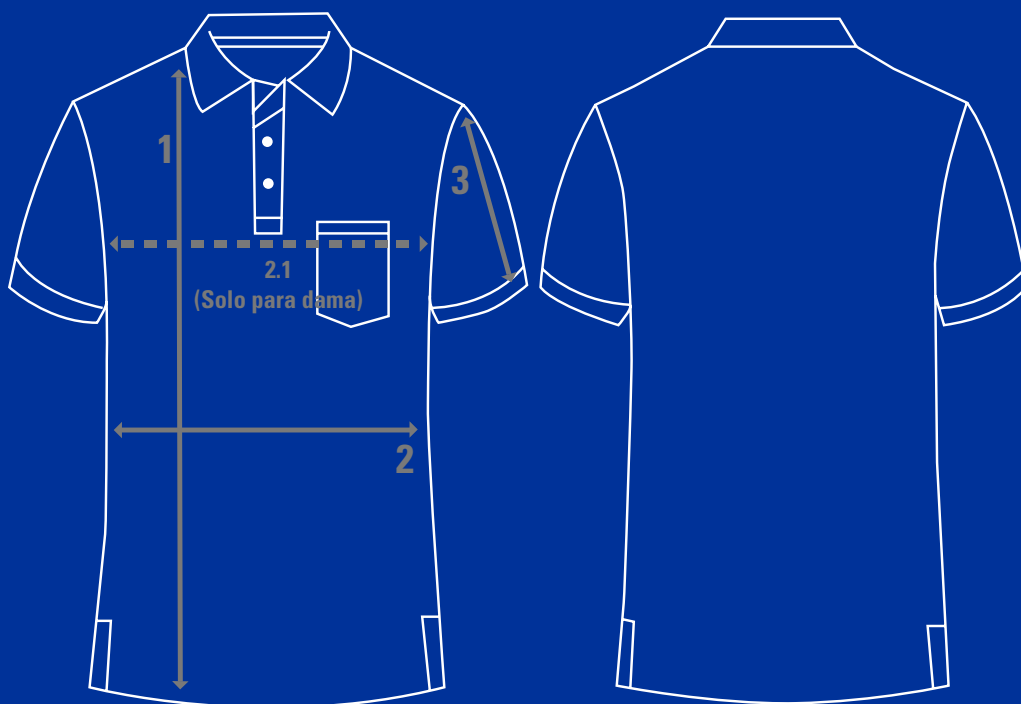

TABLA DE MEDIDAS

PLAYERA POLO MUJER

NOTA: Estas medidas son en moldes (en prenda terminada puede haber un margen de error de 1 a 2 cm de diferencia en cada talla)

	1	2	2.1	3
TALLA	LARGO (A)	ANCHO CINTURA (B)	ANCHO PECHO (C)	LARGO MANGA (D)
XCH	61 cm	40 cm	44 cm	13 cm
CH	62.5 cm	42 cm	47 cm	13.5 cm
M	64 cm	44 cm	48.5 cm	13.5 cm
L	65.5 cm	46 cm	51 cm	13.5 cm
XL	67 cm	48 cm	54 cm	13.5 cm
2XL	69 cm	51.5 cm	56.5 cm	13.5 cm
3XL	70 cm	53 cm	59 cm	13.5 cm
4XL	72 cm	56 cm	61.5 cm	14.5 cm
5XL	73.5 cm	58.5 cm	64 cm	14.5 cm