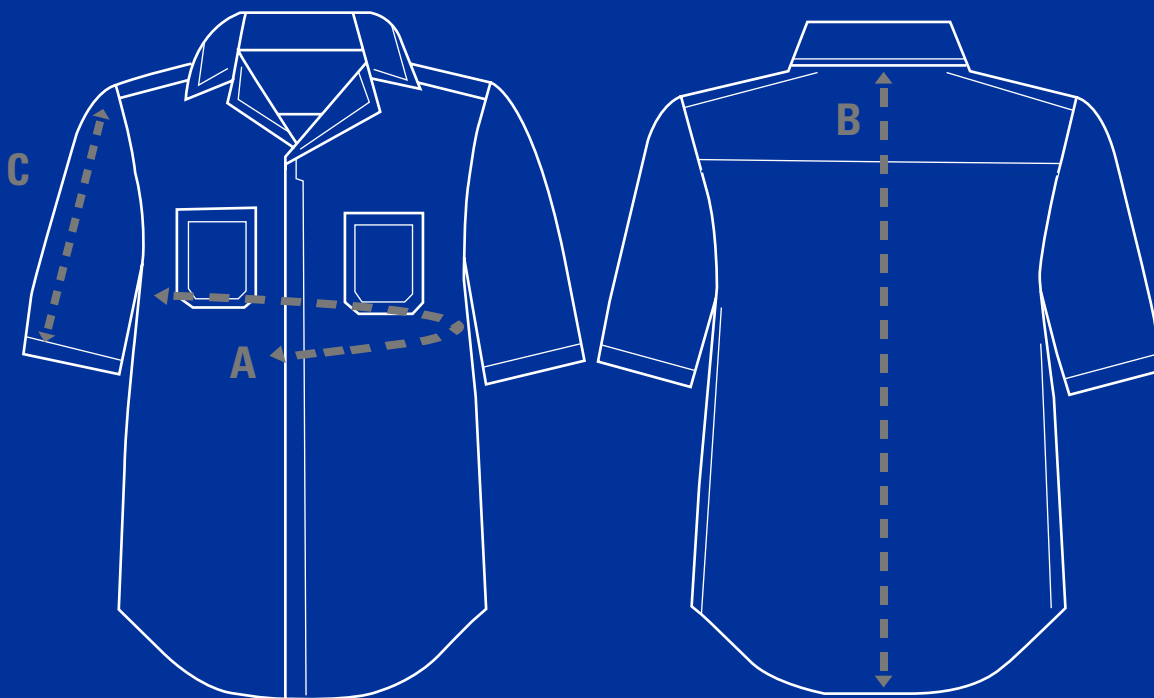

TABLA DE MEDIDAS

CAMISOLA MANGA CORTA
Modelo: 6490 1CAMISOLA

TALLA	CONTONO PECHO (A)	LARGO CUERPO (B)	LARGO MANGA (C)
28	106 cm	78 cm	23 cm
30	110 cm	78 cm	23 cm
32	114 cm	79 cm	24 cm
34/XCH	119 cm	79 cm	24 cm
36/CH	123 cm	79 cm	24 cm
38	130 cm	80 cm	25 cm
40/M	134 cm	81 cm	25 cm
42/L	139 cm	81 cm	25 cm
44/XL	144 cm	82 cm	25 cm
46/2XL	150 cm	83 cm	26 cm